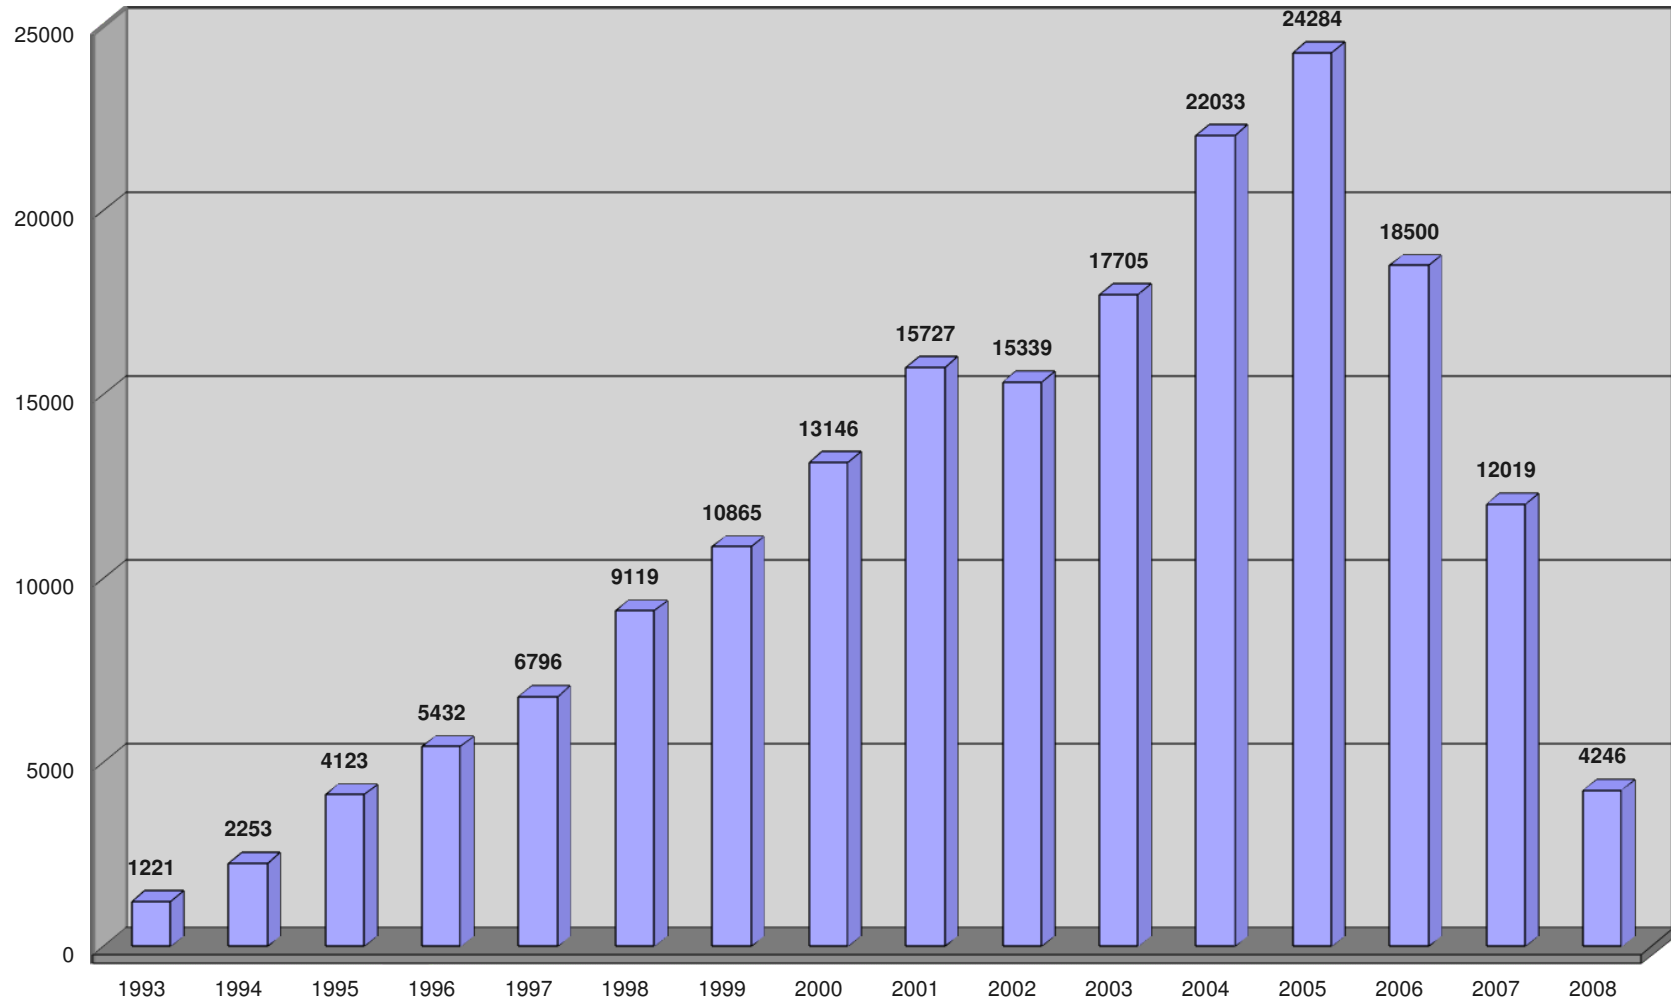

Evolution du nombre de télécentres au Sénégal (1993-2008)

1221	2253	4123	5432	6796	9119	10865	13146
1993	1994	1995	1996	1997	1998	1999	2000

15727	15339	17705	22033	24284	18500	12019	4246
2001	2002	2003	2004	2005	2006	2007	2008