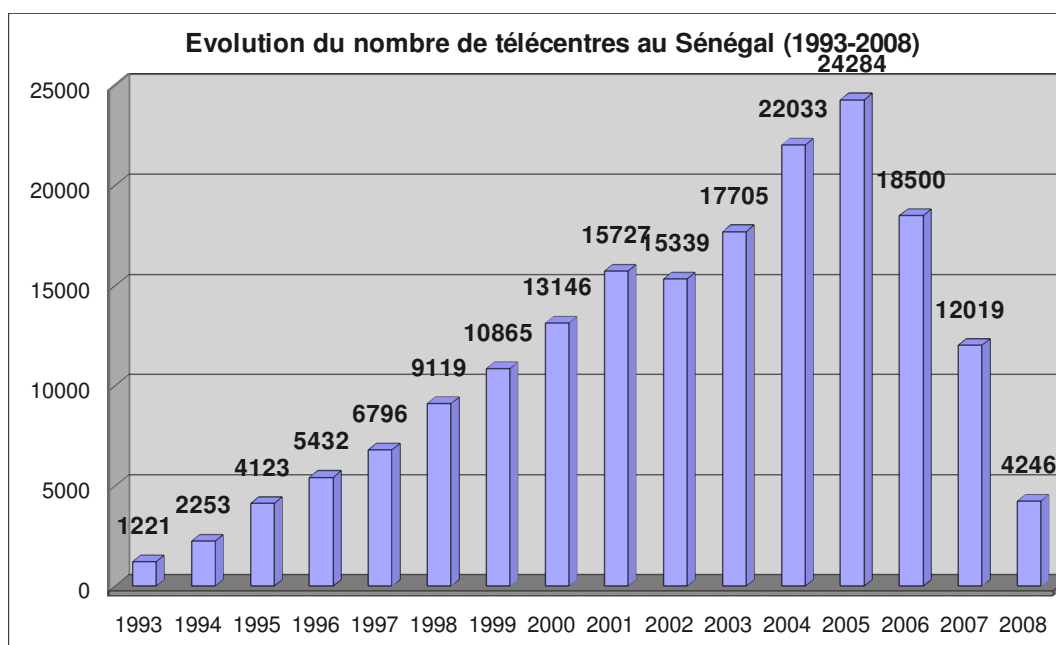

Evolution du nombre de télécentres au Sénégal (1993-2008)

1221	2253	4123	5432	6796	9119	10865	13146
1993	1994	1995	1996	1997	1998	1999	2000

15727	15339	17705	22033	24284	18500	12019	4246
2001	2002	2003	2004	2005	2006	2007	2008